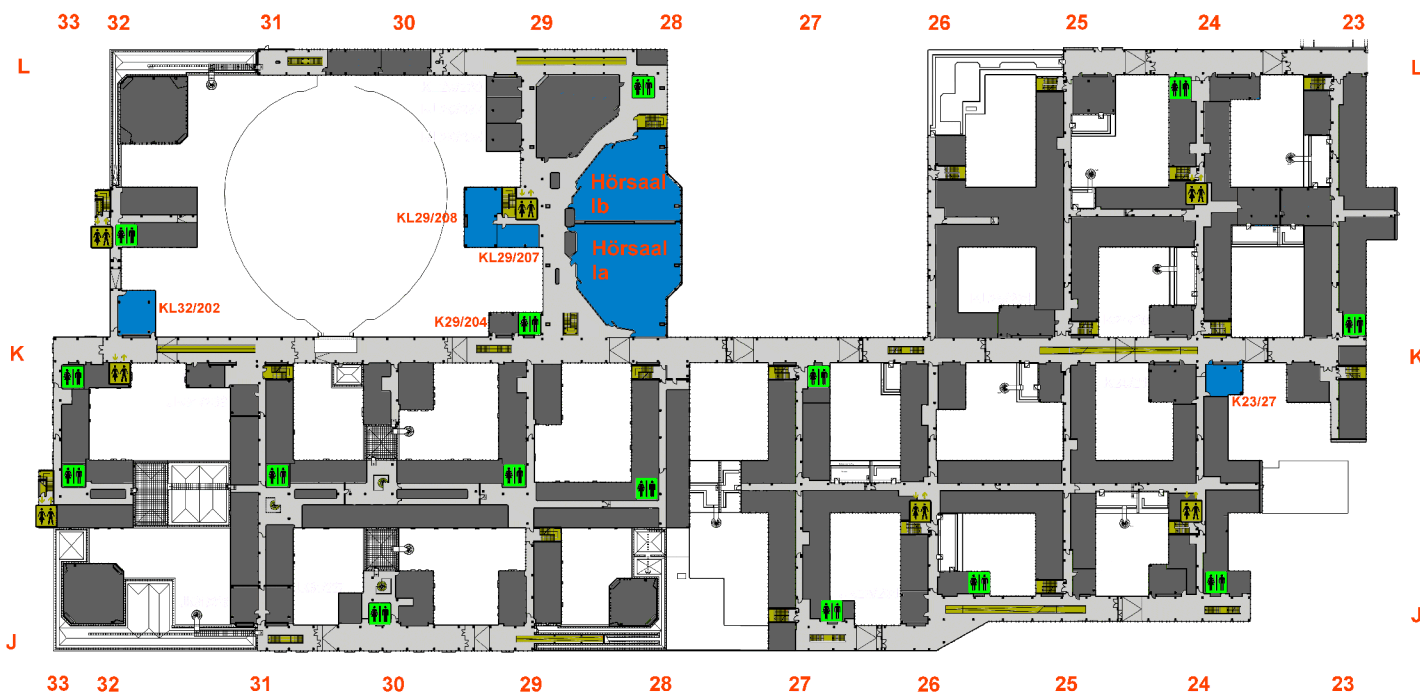

Wegweiser MNU-Tagung

OG

Habelschwerdter
Allee

BUS

EG

Otto-von Simson-Straße